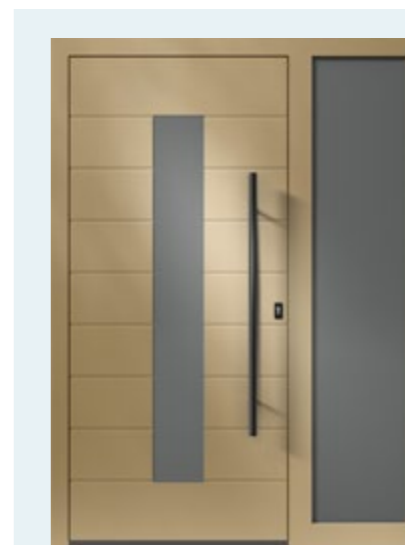

NASKENUJ MĚ

Další designy se sklem na vás čekají na naší stránce

JADRO F V KAŽDÉ GAVĚ

- ✓ Jadro F snižuje síly působící na konstrukci dveří
- ✓ Zlepšuje funkčnost dveří

GAVA HPL 990
GAVA AL 490

GAVA AL 418