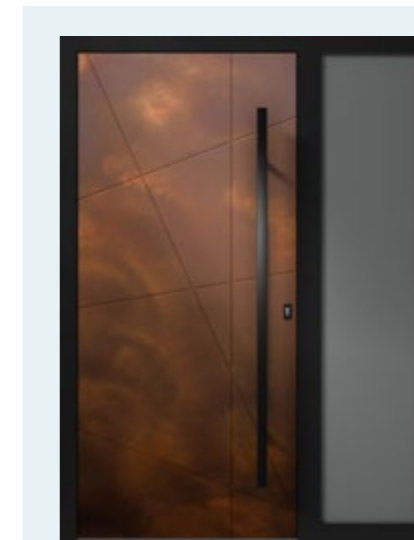

GAVA AL 572

1 11 15