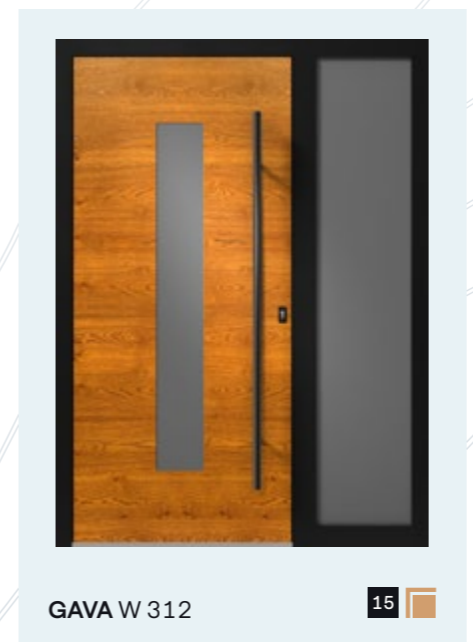

GAVA W 323

DŘEVO

Krása a charakter dřeva,
funkčnost hliníkových dveří

BARVY DŘEVA

NASKENUJ MĚ

Více o dřevěných Gavách
se dozvíte zde

DOTYK DŘEVA,
POCIT DOMOVA

- ✓ Záruka 12 let na povrch
- ✓ Přírodní dřevo
- ✓ Vodorovné tečení dřeva

GAVA W 365

GAVA W 355

GAVA W 341

GAVA W 312

GAVA W 300

GAVA W 370

GAVA W 313L