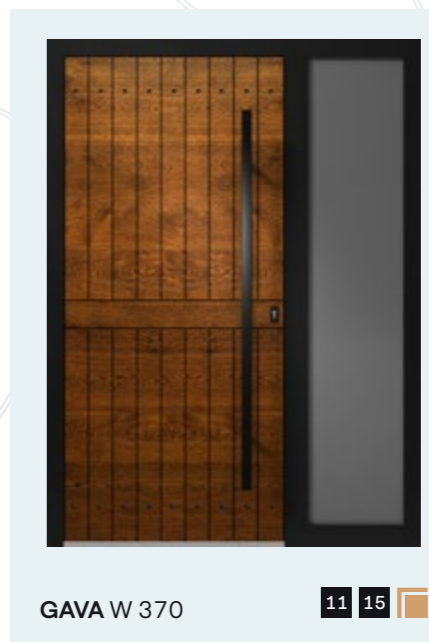

GAVA W 323

DŘEVO

Krása a charakter dřeva,
funkčnost hliníkových dveří

BARVY DŘEVA

NASKENUJ MĚ

Více o dřevěných Gavách
se dozvíte zde

DOTYK DŘEVA,
POCIT DOMOVA

- ✓ Záruka 12 let na povrch
- ✓ Přírodní dřevo
- ✓ Vodorovné tečení dřeva

GAVA W 365

GAVA W 355

GAVA W 341

GAVA W 312

GAVA W 300

GAVA W 370

GAVA W 313L