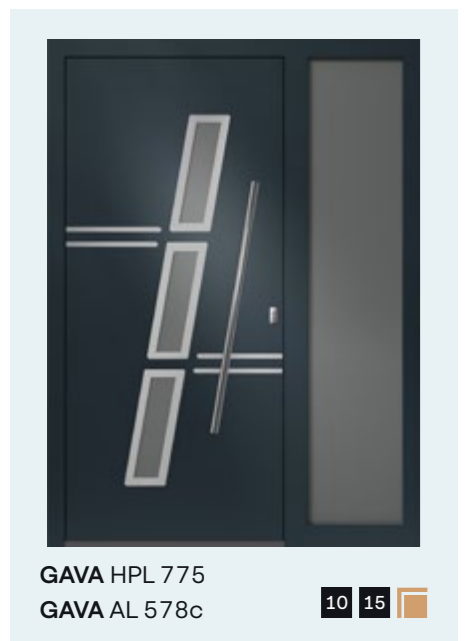

GAVA HPL 912
GAVA AL 412b

GAVA HPL 701
GAVA AL 410a

GAVA HPL 929
GAVA AL 429b

Drážky boli vypnuté v GAVA designeri

GAVA HPL 917L
GAVA AL 417L

GAVA AL 553

GAVA HPL 995
GAVA AL 495

GAVA HPL 953L
GAVA AL 557L