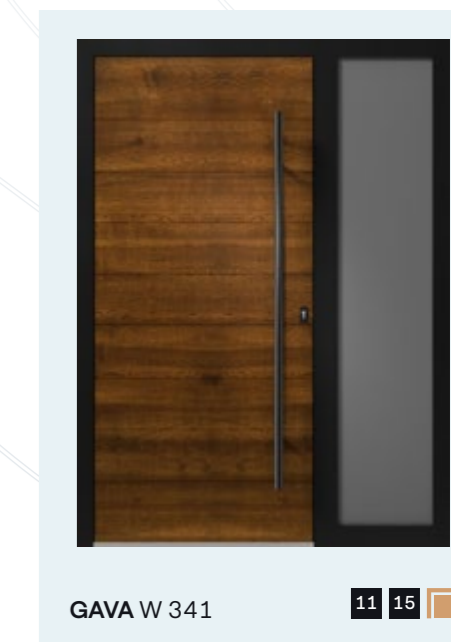

GAVA W 323

DŘEVO

Krása a charakter dřeva,
funkčnost hliníkových dveří

BARVY DŘEVA

NASKENUJ MĚ

Více o dřevěných Gavách
se dozvíte zde

DOTYK DŘEVA,
POCIT DOMOVA

- ✓ Záruka 12 let na povrch
- ✓ Přírodní dřevo
- ✓ Vodorovné tečení dřeva

GAVA W 365

GAVA W 355

GAVA W 341

GAVA W 312

GAVA W 300

GAVA W 370

GAVA W 313L