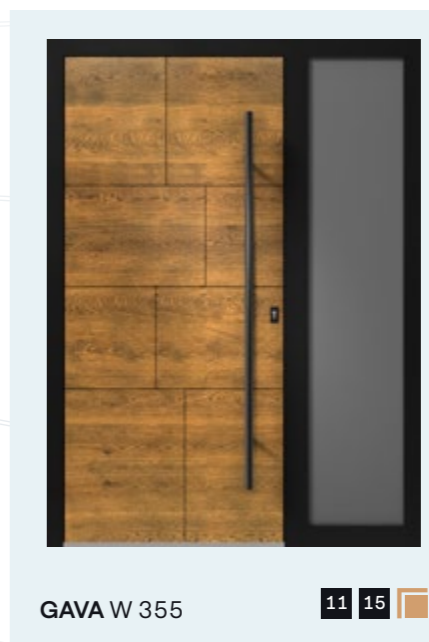

GAVA W 323

DŘEVO

Krása a charakter dřeva,
funkčnost hliníkových dveří

BARVY DŘEVA

NASKENUJ MĚ

Více o dřevěných Gavách
se dozvíte zde

DOTYK DŘEVA,
POCIT DOMOVA

- ✓ Záruka 12 let na povrch
- ✓ Přírodní dřevo
- ✓ Vodorovné tečení dřeva

GAVA W 365

GAVA W 355

GAVA W 341

GAVA W 312

GAVA W 300

GAVA W 370

GAVA W 313L