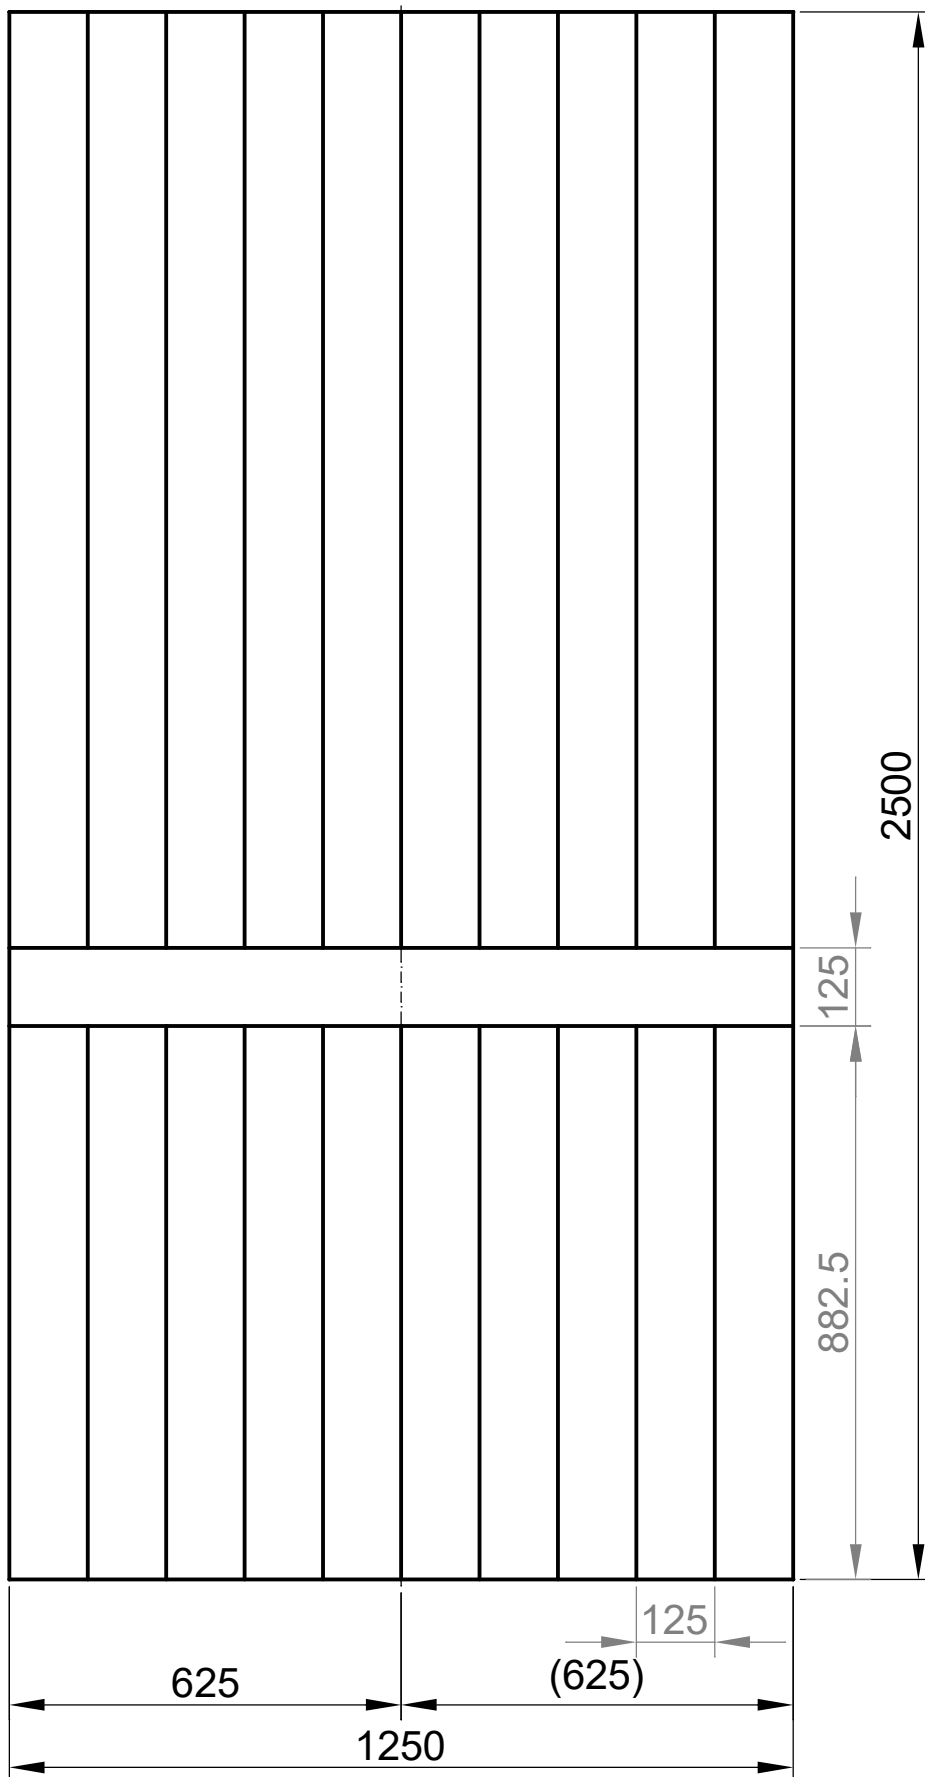

GAVA W370

Sivá = fixný rozmer / Grey = fixed measure / Graue = feste Abmessung

Čierna = variabilný rozmer / Black colour = variable measure / Schwarze Farbe = variable abmessung