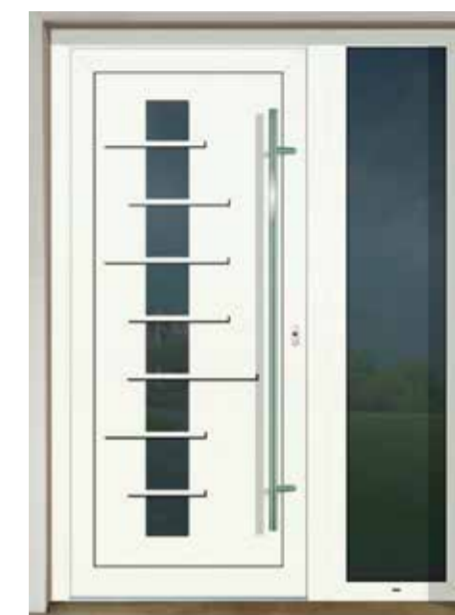

GAVA 513 FD  
8 15 1 Bord INV

GAVA 522  
10 11

GAVA 525 FD  
10 15

GAVA 466L FD  
11 12 15

GAVA 473 FD  
13

GAVA 479L  
13

GAVA 526 FD  
13 1 P20

GAVA 524 FD  
10 15  
1 Pieskované sklo Sandblasted glass Sandgestrahltes Glas Verre dépoli  
6 Aplikácia Application Application  
10 Intarzia Inlay Intarsie Incrustation  
11 Drážka Groove Nut Rainure  
12 Reliéfný profil Relief profile Reliefprofil Profilé à relief  
13 Týčový profil Bar profile Stangenprofil Profilé linéaire  
15 Madlo v ploche výplne Panel surface handle Griff in Füllungsfläche Main courante dans la surface du panneau