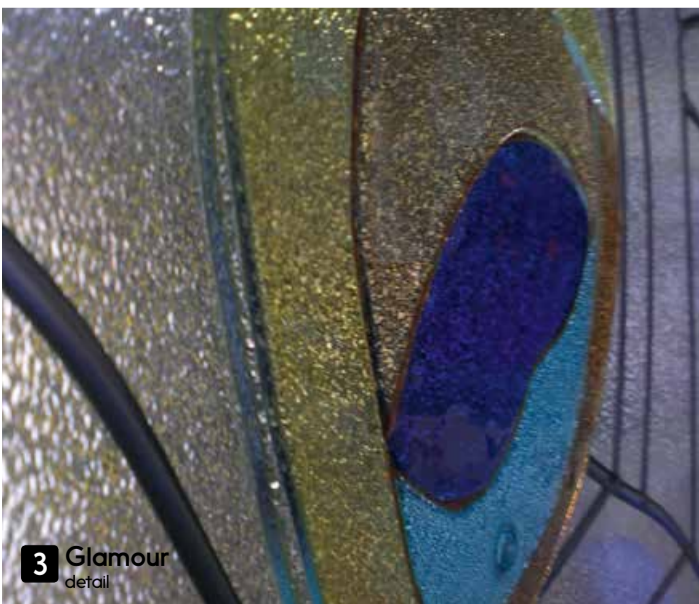

3 Glamour detail

GAVA *plast*

DVERNÉ VÝPLNE PRE PLASTOVÉ A HLINÍKOVÉ SYSTÉMY