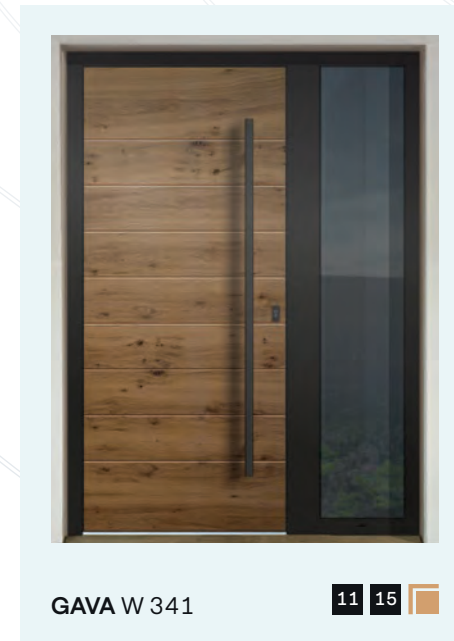

## DOTYK DREVA, POCIT DOMOVA

- ✓ 12-ročná záruka na povrch
- ✓ Prírodné drevo
- ✓ Vodorovné tečenie dreva

**GAVA W 365**

Prísvetlík P365

**GAVA W 355**

**GAVA W 341**

**GAVA W 312**

**GAVA W 300**