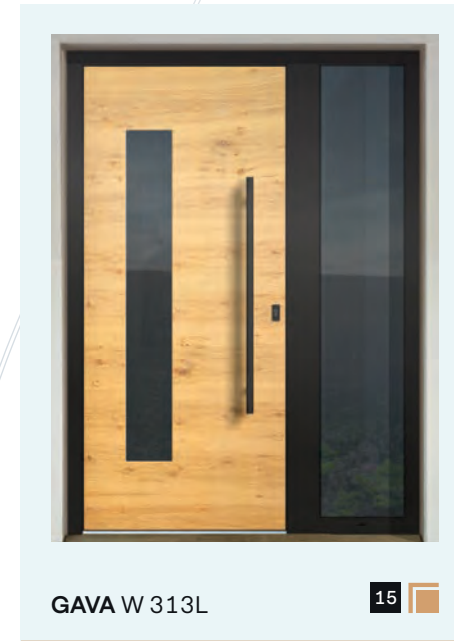

DOTYK DREVA, POCIT DOMOVA

- ✓ 12-ročná záruka na povrch
- ✓ Prírodné drevo
- ✓ Vodorovné tečenie dreva

Prísvetlík P365

GAVA W 313L