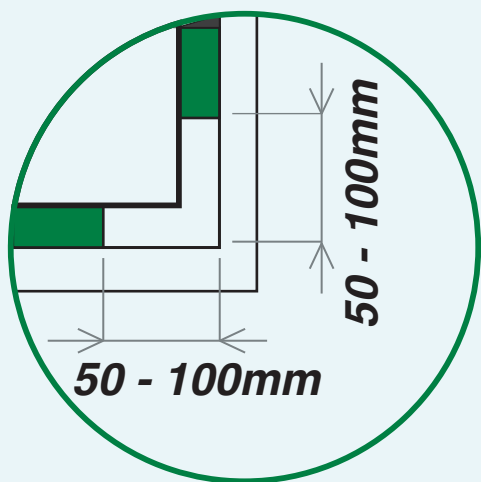

JADRO F

manual

GALEA